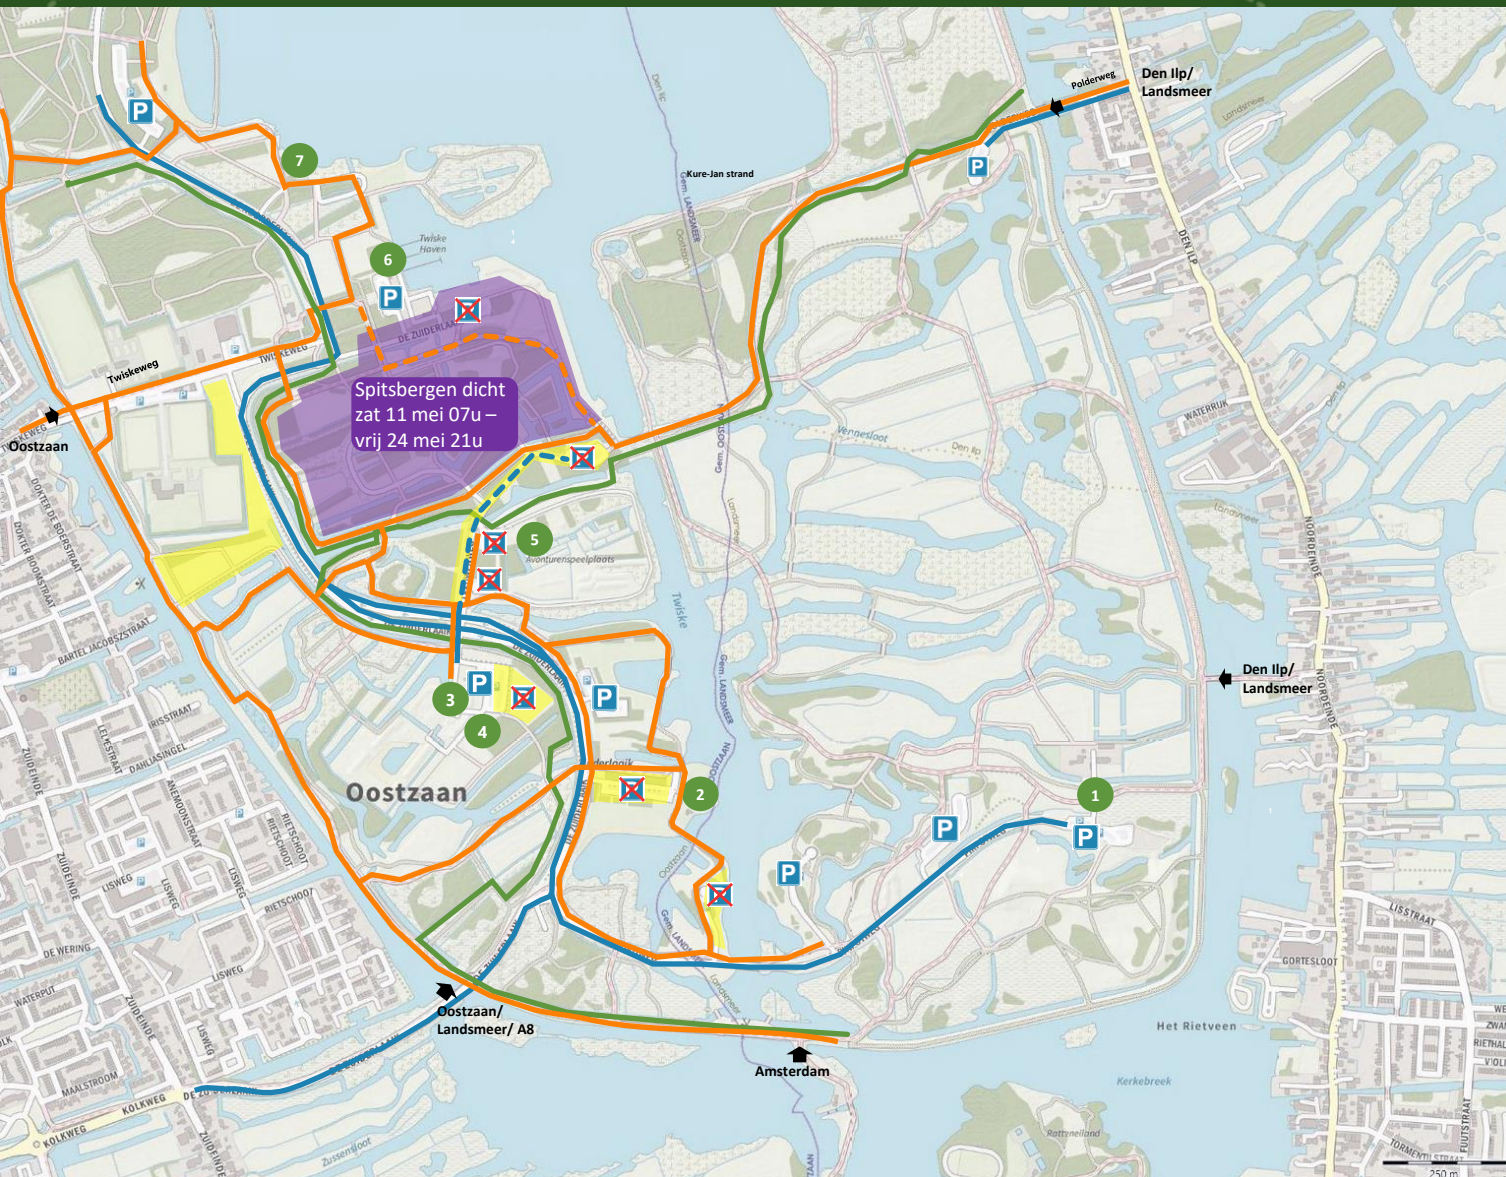

Omlidingen evenement LENTEKABINET 18 en 19 mei 2024

Afsluitingen op- en afbouwperiode

evenemententerrein, inclusief daar gelegen paden/wegen/parkeerterreinen

Afsluitingen tijdens evenementdagen

terreinen, inclusief daar gelegen paden/wegen/parkeerterreinen

Omlidingroutes

fiets-/wandelpaden

ruiterpaden

wegen

parkeerterrein open

Ondernemers (bereikbaar)

1. 1 Zorgboerderij De Marsen
2. 2 Kiosk De Does
3. 3 Pannenkoek De Appel
4. 4 Klimpark Twiske
5. 5 Avonturenspelplaats
6. 6 Twiske Haven
7. 7 Paviljoen Twiske