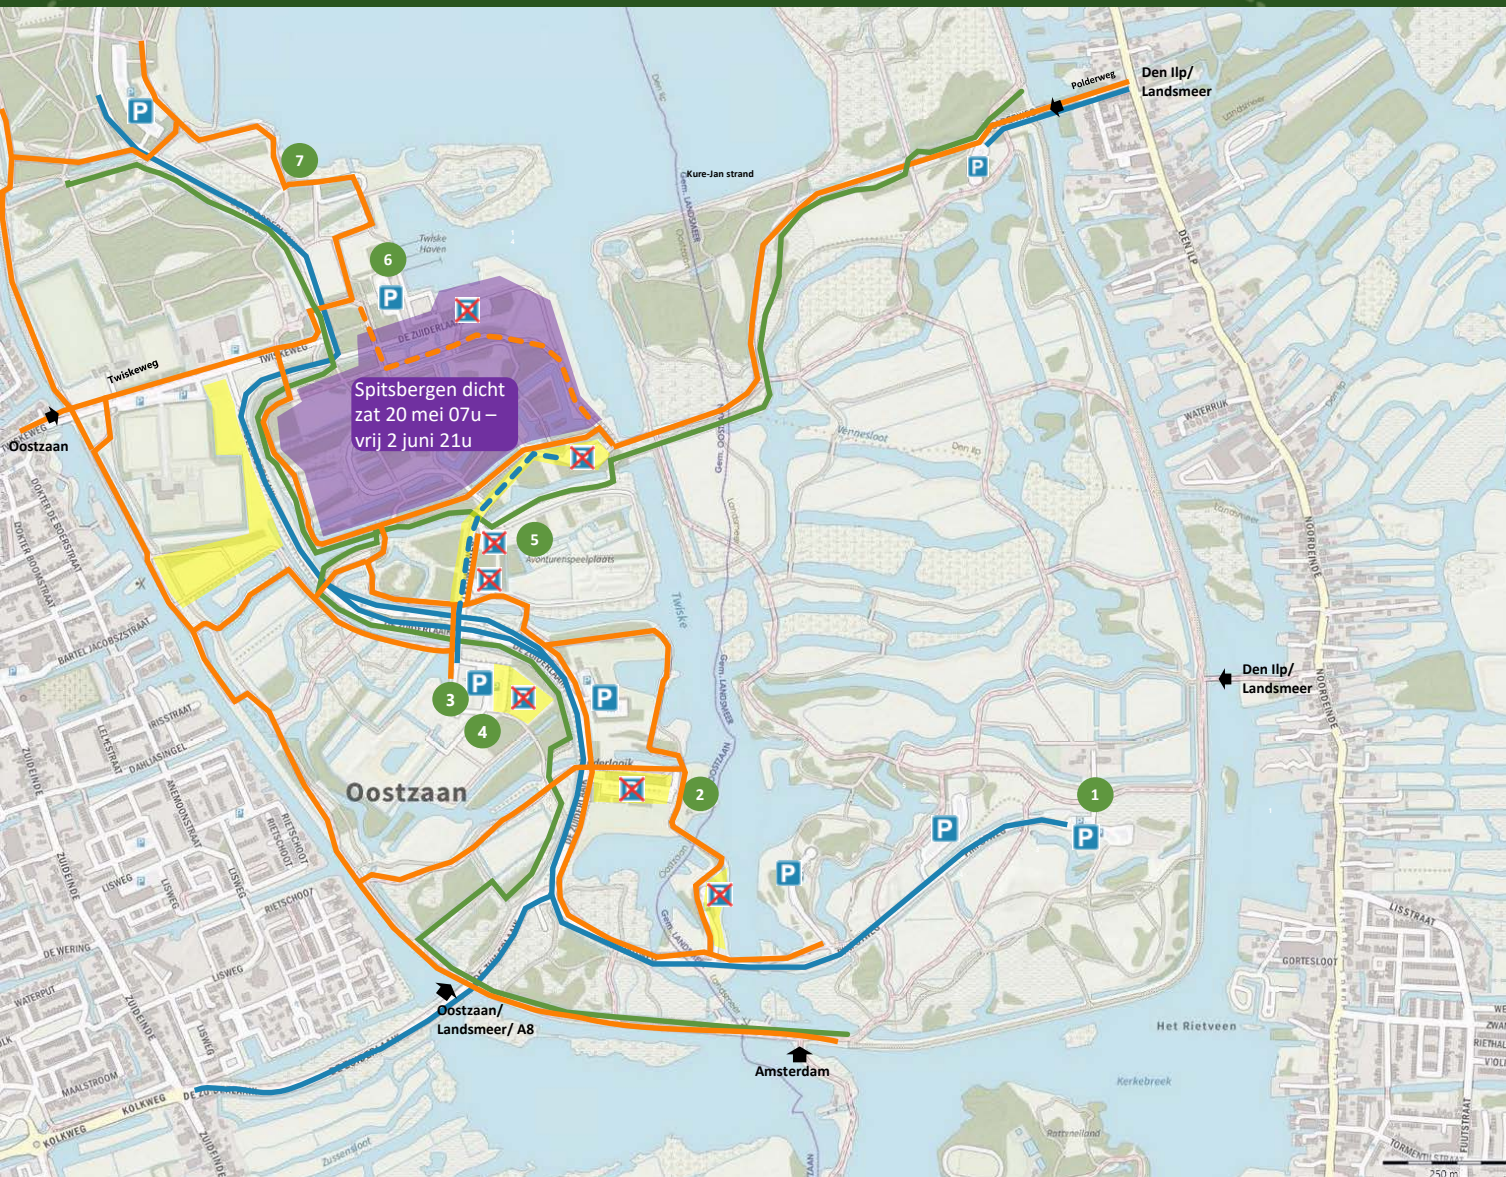

Omleidingen evenement LENTEKABINET 27 en 28 mei 2023

Afsluitingen op- en afbouwperiode

evenemententerrein, inclusief daar gelegen paden/wegen/parkeerterreinen

Afsluitingen tijdens evenementdagen

terreinen, inclusief daar gelegen paden/wegen/parkeerterreinen

Omleidingsroutes

fiets-/wandelpaden

ruiterpaden

wegen

parkeerterrein open

Ondernemers (bereikbaar)

- 1 Zorgboerderij De Marsen
- 2 Kiosk De Does
- 3 Pannenkoek De Appel
- 4 Klimpark Twiske
- 5 Avonturenspeelplaats
- 6 Twiske Haven
- 7 Paviljoen Twiske